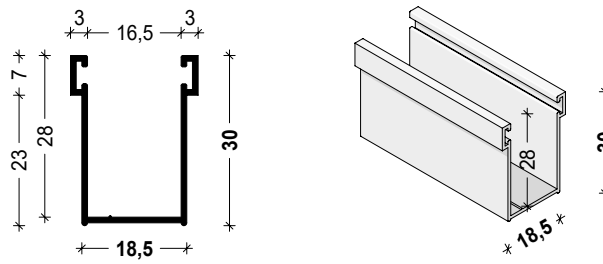

Aluminum guide SPOCAL

Aluminum ENCASED guide 18,5x30 mm

Aluminum guide for external shutter box

Aluminum guide FLAT

Aluminum ENCASED guide 17x27 mm

Aluminum guide for external shutter box

Aluminum guide LIGHT