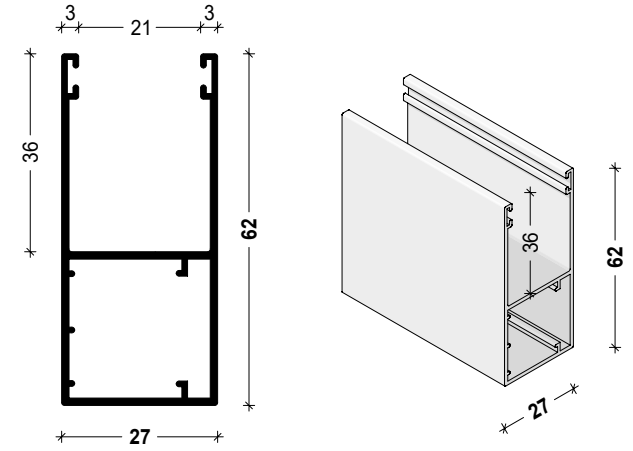

Aluminum guide SPOCAL

Aluminum ENCASED guide 18,5x30 mm

Aluminum guide for external shutter box

Aluminum guide FLAT

Aluminum ENCASED guide 17x27 mm

Aluminum guide for external shutter box

Aluminum guide LIGHT