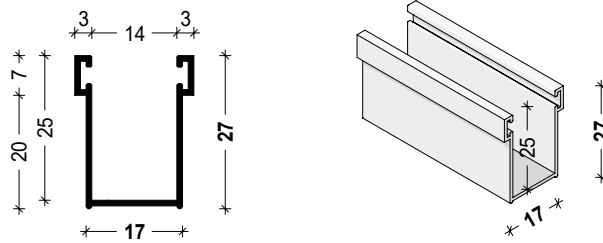

Aluminum guide SPOCAL

Aluminum ENCASED guide 18,5x30 mm

Aluminum guide for external shutter box

Aluminum guide FLAT

Aluminum ENCASED guide 17x27 mm

Aluminum guide for external shutter box

Aluminum guide LIGHT