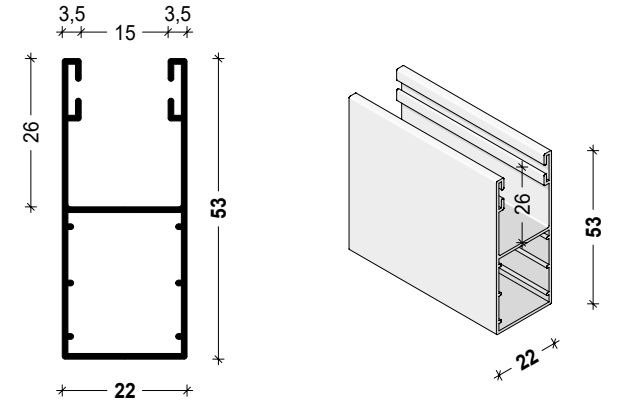

Aluminum guide SPOCAL

Aluminum ENCASED guide 18,5x30 mm

Aluminum guide for external shutter box

Aluminum guide FLAT

Aluminum ENCASED guide 17x27 mm

Aluminum guide for external shutter box

Aluminum guide LIGHT