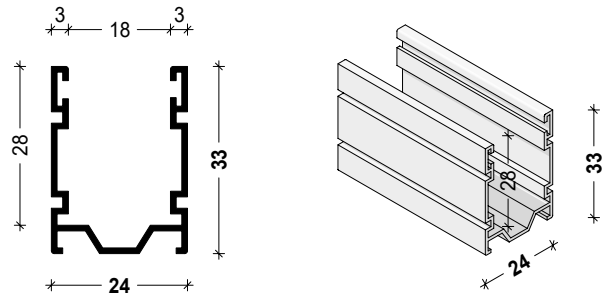

Aluminum guide SPOCAL

Aluminum ENCASED guide 18,5x30 mm

Aluminum guide for external shutter box

Aluminum guide FLAT

Aluminum ENCASED guide 17x27 mm

Aluminum guide for external shutter box

Aluminum guide LIGHT