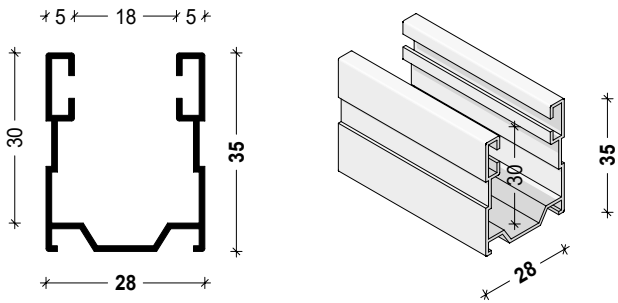

Aluminum guide SPOCAL

Aluminum ENCASED guide 18,5x30 mm

Aluminum guide for external shutter box

Aluminum guide FLAT

Aluminum ENCASED guide 17x27 mm

Aluminum guide for external shutter box

Aluminum guide LIGHT